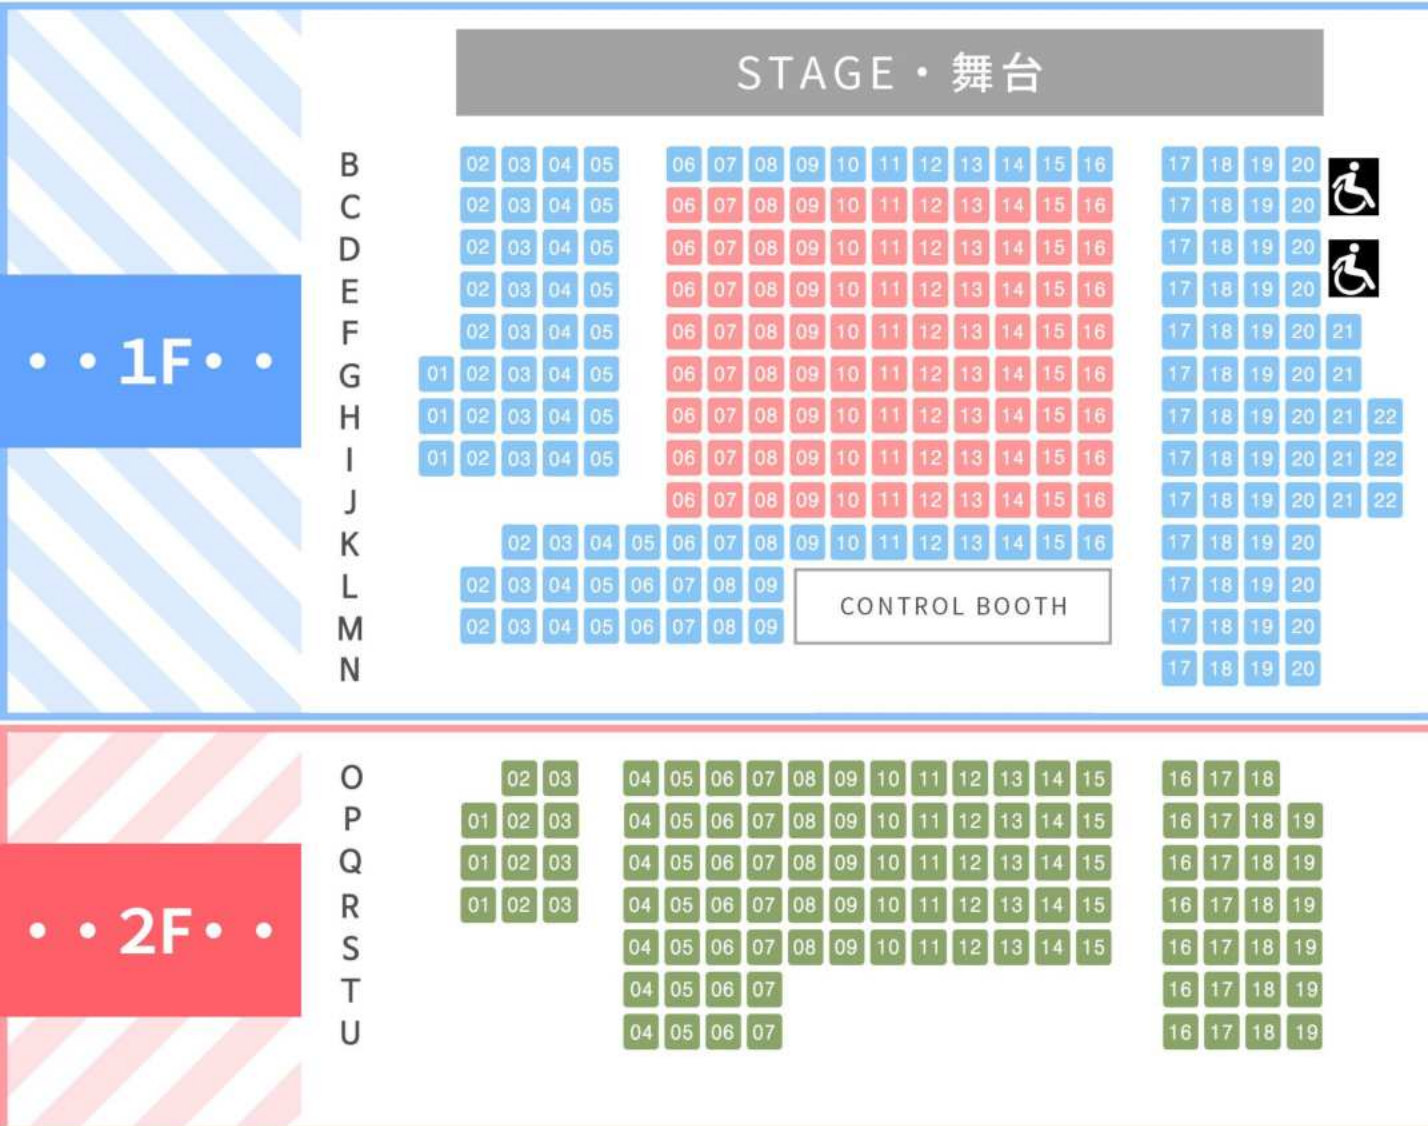

Myeongdong Theater Seating Plan

1F

STAGE

A	01	02	03	04	05	06	07	08	09	10	11	12	13	14	15	16	17
B	01	02	03	04	05	06	07	08	09	10	11	12	13	14	15	16	17
C	01	02	03	04	05	06	07	08	09	10	11	12	13	14	15	16	17
D	01	02	03	04	05	06	07	08	09	10	11	12	13	14	15	16	17
E	01	02	03	04	05	06	07	08	09	10	11	12	13	14	15	16	17
F	01	02	03	04	05	06	07	08	09	10	11	12	13	14	15	16	17
G	01	02	03	04	05	06	07	08	09	10	11	12	13	14	15	16	17
H	01	02	03	04	05	06	07	08	09	10	11	12	13	14	15	16	17
I	01	02	03	04	05	06	07	08	09	10	11	12	13	14	15	16	17
J	01	02	03	04	05	06	07	08	09	10	11	12	13	14	15	16	17
K	01	02	03	04	05	06	07	08	09	10	11	12	13	14	15	16	17
L	01	02	03	04	05	06	07	08	09	10	11	12	13	14	15	16	17
M	01	02	03	04	05	06	07	08	09	10	11	12	13	14	15	16	17

N	01	02	03	04	05	06	07	08	09
O	01	02	03	04	05	06	07	08	09

2F

P	01	02	03	04	05	06	07	08	09	10	11	12	13	14	15	16	17	18
Q	01	02	03	04	05	06	07	08	09	10	11	12	13	14	15	16	17	18

R	01	02	03	04	05	06	07	08	09	10	11	12	13	14	15	16	17	18
S	01	02	03	04	05	06	07	08	09	10	11	12	13	14	15	16	17	18
T	01	02	03	04	05	06	07	08	09	10	11	12	13	14	15	16	17	18
U	01	02	03	04	05	06	07	08	09	10	11	12	13	14	15	16	17	18
V	01	02	03	04	05	06	07	08	09	10	11	12	13	14	15	16	17	18

W	01	02	03	04	05	06	07	08	09	10	11	12	13	14	15	16	17	18	19	20	21

VIP S A

Hongdae Theater Seating Plan

HONGDAE NANTA THEATRE SEATMAP

■ VIP
■ S
■ A